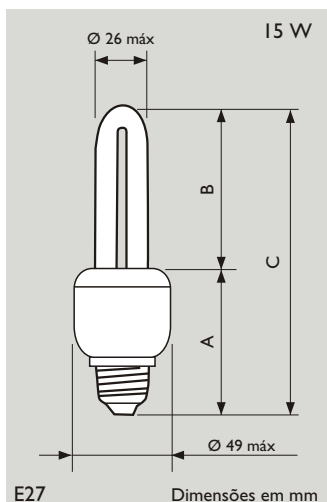

Tipo	A		B		C	
	nom.	máx.	nom.	máx.	nom.	máx.
15W	70	71	100	101	170	172
20W	70	76	91	92	165	168