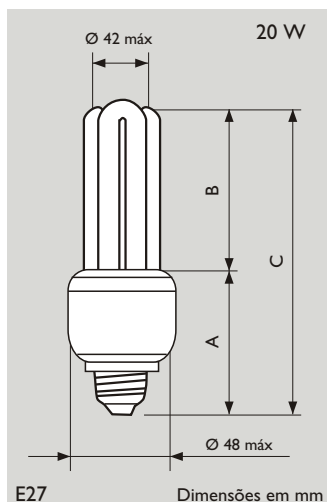

Tipo	A		B		C	
	nom.	máx.	nom.	máx.	nom.	máx.
15W	70	71	100	101	170	172
20W	70	76	91	92	165	168